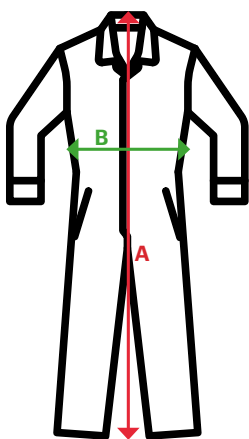

Polyethylene - Polypropylene. 60 gsm

M / L / XL / 2XL

07

07 White

Sizes	Total length	Chest 1/2
M	169	60
L	172	64
XL	180	68
2XL	185	72

Dimensions in cm.

- **A:** Total length
- **B:** Chest 1/2