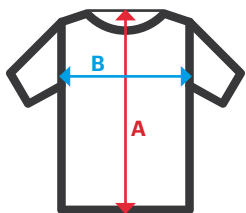

**Wadding.** 100% polyester / 150 gsm

S / M / L / XL / 2XL / 3XL

07

07 White

Sizes	Centre back length	Chest 1/2
S	70	55
M	72	59
L	74	63
XL	76	67
2XL	78	71
3XL	80	75

Dimensions in cm.

- **A:** Centre back length
- **B:** Chest 1/2