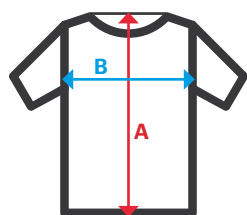

405202TC

Jaleca de cozinha com fecho de correr

- Fecho central assimétrico, com fecho de correr oculto e botão
- Gola mao
- Manga alfaiate, com abertura nos punhos
- Sem costura lateral
- **Um bolso:** 1 bolso de chapa na manga esquerda

Sarja. 65% poliéster - 35% algodão / 190 gr/m²

46 / 48 / 50 / 52 / 54 / 56 / 58 / 60 / 62 / 64

07 Branco / 00 Preto / 62 Azul Ultramarino / 25 Verde Lima / 24 Vermelho Coral

Sizes	Centre back length	Chest 1/2
46	72	53,7
48	72,5	55,7
50	73	57,7
52	73,5	59,7
54	74	61,7
56	74,5	63,7
58	75	65,7
60	75,5	67,7
62	76	69,7
64	76,5	71,7

Dimensions in cm.

- **A:** Centre back length
- **B:** Chest 1/2