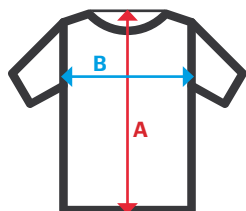

405206

Jaleca de cozinha com botões automáticos manga comprida

- Fecho central cruzado duplo, com botões automáticos metálicos
- Gola tira
- Manga alfaiate com abertura nos punhos
- Sem costura lateral
- **Um bolso:** 1 bolso de chapa na manga esquerda

Tecido plano. 65% poliéster - 35% algodão / 175 gr/m²

44 / 46 / 48 / 50 / 52 / 54 / 56 / 58 / 60 / 62 / 64

07

00

07 Branco / 00 Preto

Sizes	Centre back length	Chest 1/2
44	69,5	52
46	70	54
48	70,5	56
50	71	58
52	71,5	60
54	72	62
56	72,5	64
58	73	66
60	73,5	68
62	74	70
64	74,5	72

Dimensions in cm.

- **A:** Centre back length
- **B:** Chest 1/2