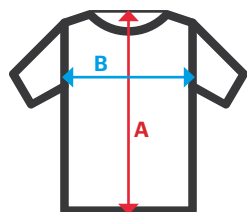

**Denim.** 55% poliéster - 42% algodão - 3% elastano / 260 gr/m<sup>2</sup>

**XS / S / M / L / XL / 2XL / 3XL**

64

64 Denim Escuro

Sizes	Centre back length	Chest 1/2
XS	72,10	52,9
S	72,97	54,7
M	73,44	56,4
L	73,92	58,1
XL	74,39	59,9
2XL	74,86	61,6
3XL	75,33	63,5

Dimensions in cm.

- **A:** Centre back length
- **B:** Chest 1/2