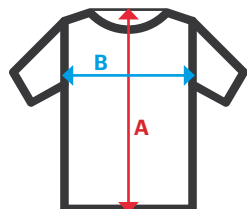

## Colete sala sem lapela

- Fecho central com botões
- Forrado
- **Três bolsos:** 2 bolsos de vivo inferiores, 1 bolso interior

**Sarja.** 100% poliéster / 210 gr/m<sup>2</sup>

**46 / 48 / 50 / 52 / 54 / 56 / 58 / 60 / 62 / 64**

00

00 Preto

Sizes	Centre back length	Chest 1/2
46	54,5	50
48	55,5	52
50	56,5	54
52	57,5	56
54	58,5	58
56	59,5	60
58	60,5	62
60	61,25	64
62	62	66
64	62,75	68

Dimensions in cm.

- **A:** Centre back length
- **B:** Chest 1/2