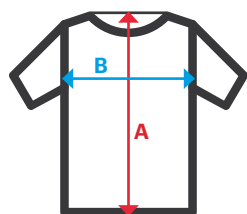

## Short Sleeve Button-Up Scrub Top

- Button closure at front
- V-neck
- Side slits
- Back yoke
- **Three pockets:** 3 patch pockets

**Twill.** 65% polyester - 35% cotton / 190 gsm

**XS / S / M / L / XL / 2XL / 3XL**

07 05 02

07 White / 05 Sky Blue / 02 Green

Sizes	Centre back length	Chest 1/2
XS	68,8	48,3
S	70,7	52,3
M	72,6	56,3
L	74,5	60,3
XL	76,4	64,3
2XL	78,3	68,3
3XL	80,2	72,3

Dimensions in cm.

- **A:** Centre back length
- **B:** Chest 1/2