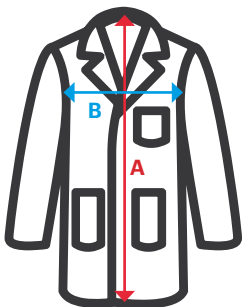

700P

Unisex Lab Coat

- Button closure at front
- Belt at back
- Unisex sizing
- **Three pockets:** 3 patch pockets

Twill. 65% polyester - 35% cotton / 175 gsm

38 / 40 / 42 / 44 / 46 / 48 / 50 / 52 / 54 / 56 / 58 / 60 / 62 / 64

07

07 White

Sizes	Centre back length	Chest 1/2
38	102,5	48,5
40	103	50,5
42	103,5	52,5
44	104	54,5
46	104,5	56,5
48	105	58,5
50	105,5	60,5
52	106	62,5
54	106,5	64,5
56	107	66,5
58	107,5	68,5
60	108	70,5
62	108,5	72,5
64	109	74,5

Dimensions in cm.

- **A:** Centre back length
- **B:** Chest 1/2