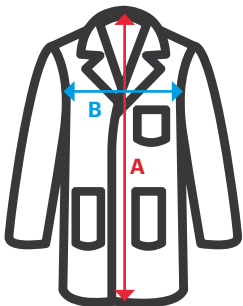

907

Women's Short Sleeve Lab Coat

- Button closure at front
- Belt at the back
- **Three pockets:** 3 patch pockets

Twill. 65% polyester - 35% cotton / 175 gsm

38 / 40 / 42 / 44 / 46 / 48 / 50 / 52 / 54 / 56 / 58 / 60

07 05

07 White / 05 Sky Blue

Sizes	Centre back length	Chest 1/2
38	101,8	48,82
40	102,3	50,81
42	102,7	52,81
44	103,2	54,81
46	103,6	56,82
48	104,1	58,83
50	104,5	60,84
52	105	62,85
54	105,4	64,87
56	105,9	66,89
58	106,3	68,92
60	106,8	70,94

Dimensions in cm.

- **A:** Centre back length
- **B:** Chest 1/2