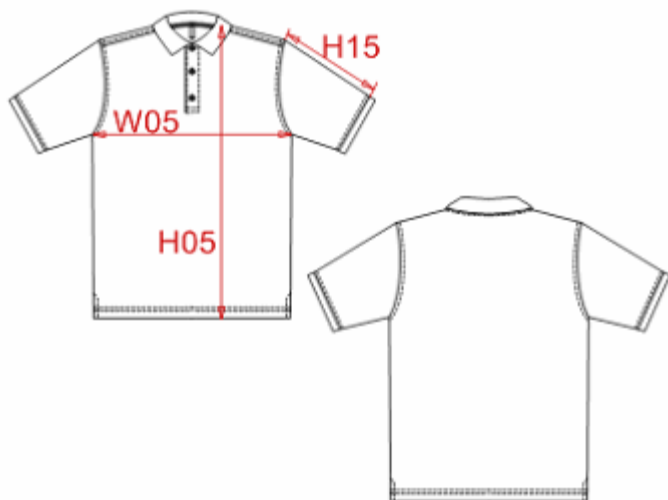

# KARIBAN

1/2

REFERENCE : K241

NAME :

SIZES : S\_M\_L\_XL\_XXL\_3XL\_4XL

**COMPOSITION :**

Main fabric : Good carded cotton pique 210 For white color 100%cotton

Main fabric : Good carded cotton pique 220 100%cotton

**CARE LABEL**

**MEASUREMENT**

Description	S	M	L	XL	XXL	3XL	4XL
<b>H05</b> Hauteur totale / Total height	72,50	74,50	76,50	78,50	80,50	83,25	86
<b>W05</b> 1/2 largeur poitrine / 1/2 chest width	50	53	56	59	62	66	70
<b>H15</b> Longueur manche / Sleeve length	18	19	20	21	22	23,20	24,40

**PACKING**

Box	
	25 pcs / box
	S => L:54cm W:39cm H:20cm GW:7.00kg NW:5.50kg
	M => L:54cm W:39cm H:20cm GW:7.40kg NW:5.90kg
	L => L:58cm W:41cm H:20cm GW:7.90kg NW:6.30kg
	XL => L:59cm W:41cm H:20cm GW:8.30kg NW:6.70kg
	XXL => L:62cm W:43cm H:20cm GW:8.80kg NW:7.10kg
	3XL => L:70cm W:45cm H:20cm GW:9.30kg NW:7.50kg
	4XL => L:70cm W:45cm H:20cm GW:9.70kg NW:7.90kg