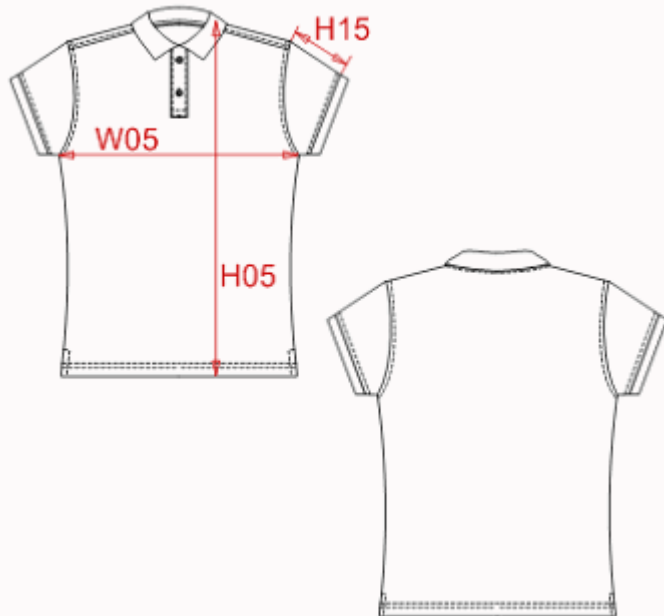

# KARIBAN

REFERENCE : K242

NAME :

SIZES : S\_M\_L\_XL\_XXL\_3XL

**COMPOSITION :**

Main fabric : Good carded cotton pique 210 For white color 100%cotton

Main fabric : Good carded cotton pique 220 100%cotton

**WEIGHT :**

Main fabric : 210 gsm

Main fabric : 220 gsm

**FABRIC CONSTRUCTION AND FINISHING :**

Enzyme wash

COLORS	PANTONE SERIGRAPHIE
White	White
Black	Black
Navy	2965C
Red	186C
Dark grey	432C
Dark khaki	418C
Sky blue	7695C
Orange	1585C
Yellow	123C
Light royal blue	2935C

**MEASUREMENT**

Description	S	M	L	XL	XXL	3XL
<b>H05</b> Hauteur totale / Total height	62	63,50	65	66,50	68,75	71
<b>W05</b> 1/2 largeur poitrine / 1/2 chest width	46	48	50	52	55	58
<b>H15</b> Longueur manche / Sleeve length	10,65	11	11,35	11,70	12,25	12,75

**PACKING**

Box	25 pcs / box S => L:50cm W:35cm H:18cm GW:5.50kg NW:4.10kg M => L:50cm W:35cm H:18cm GW:5.90kg NW:4.50kg L => L:52cm W:37cm H:18cm GW:6.40kg NW:4.90kg XL => L:52cm W:37cm H:18cm GW:6.80kg NW:5.30kg XXL => L:55cm W:39cm H:18cm GW:7.30kg NW:5.70kg 3XL => L:58cm W:40cm H:18cm GW:7.80kg NW:6.10kg
-----	---